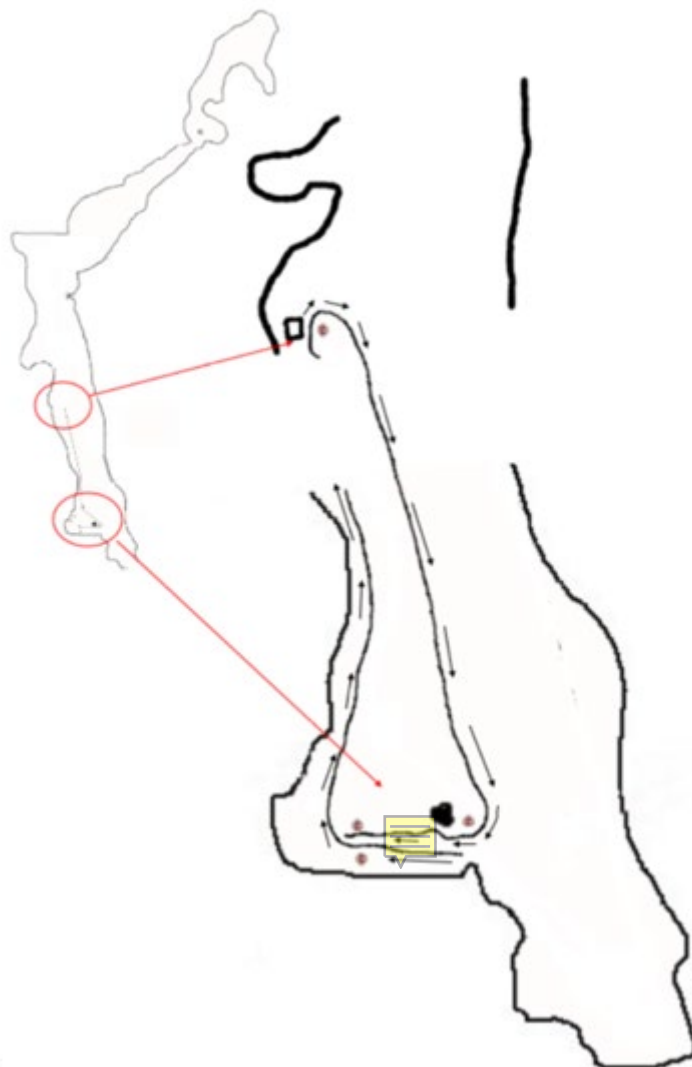

Sollentuna kanot - Spurtrace

Banskiss - Norrviken

1